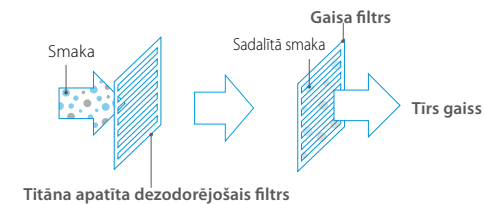

Flash Streamer tehnoloģija

Sadala alergēnus (piemēram, putekšņus un sēnīšu alergēnus) un atbrīvojas no nepatīkamām smakām, radot tīrāku gaisu.

Pieejama Daikin Emura (18. lpp), Stylish (20. lpp) un Perfera ierīcēs (22., 24. lpp)

Sudraba alergēnu filtrs

Tver alergēnus, piemēram, putekšņus, lai nodrošinātu nepārtrauktu attīrīta gaisa padevi.

Pieejams Daikin Emura (18. lpp), Stylish (20. lpp), Perfera pie sienas uzstādāmajai ierīcei (22. lpp) un Comfora (26. lpp) ierīcēm

Titāna dezodorējošais filtrs

Sadala traucējošas smakas (piemēram, tabakas un mājdzīvnieku).

Pieejama Daikin Emura (18. lpp), Stylish (20. lpp) un Perfera ierīcēs (22., 24. lpp)

Lietotājam draudzīga
vadība jebkurā vietā
un laikā