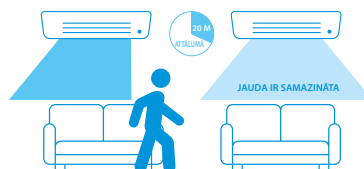

2 zonu kustību noteikšana

Sēdēt gaisa plūsmas ceļā var būt neērti. 2 zonu kustību noteikšanas sensors garantē, kas tas nenotiks, pārvirzot gaisa plūsmu. Ja telpā netiek konstatēta cilvēku klātbūtne, ierīce automātiski pārslēdzas enerģijas taupīšanas režīmā.