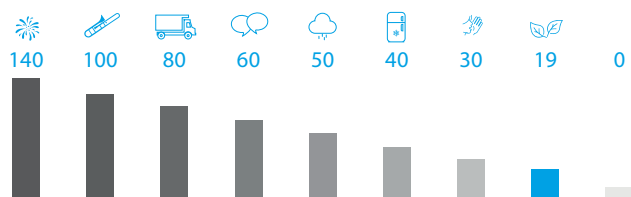

Darbojas gandrīz bez skaņas

Izbaudiet priekšrocības, nevis apgrūtinājumus. Jūsu Daikin apsildes iekārta darbosies tik klusi, ka jūs aizmirsīsiet par tā klātbūtni telpā. Citiem vārdiem – varēsiet izbaudīt lielisku akustisko komfortu.

Īpaši konstruēts ventilators nodrošina optimālu gaisa plūsmu ar augstu ražību, vienlaikus nodrošinot zemu skaņas līmeni (tikai 19 dBA). Ierīces darbības laikā tas ir gandrīz nedzirdams.

Pieejama Daikin Emura (18. lpp), Stylish (20. lpp) ierīcēs

Pastiprināta apsilde

Lai uzlabotu jūsu komfortu, iekārta silda telpu ar lielu jaudu, lai ātrāk tīktu sasniegta iestatītā temperatūra.

Pieejama Daikin Emura (18. lpp), Stylish (20. lpp), Perfera (22., 24. lpp) un Comfora (26. lpp) ierīcēs