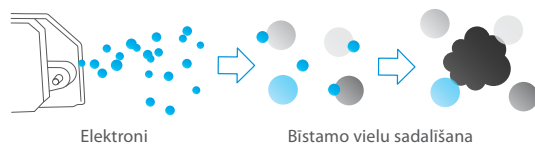

Labāka gaisa
kvalitāte telpās,
lai mājokli padarītu
veselīgāku

90% laika jūs pavadat iekštelpās. Pateicoties gaiss-gaiss siltumsūkņos iebūvētajai Streamer tehnoloģijai un attīrošajiem filtriem, Daikin notver putekļu daļiņas, sadala alergēnus un atbrīvojas no traucējošām smakām, uzlabojot un attīrot gaisu. Šādi Daikin rada veselībai labvēlīgu mājas vidi.

Flash Streamer tehnoloģija

Sadala alergēnus (piemēram, putekšņus un sēnīšu alergēnus) un atbrīvojas no nepatīkamām smakām, radot tīrāku gaisu.

Pieejama Daikin Emura (18. lpp), Stylish (20. lpp) un Perfera ierīcēs (22., 24. lpp)